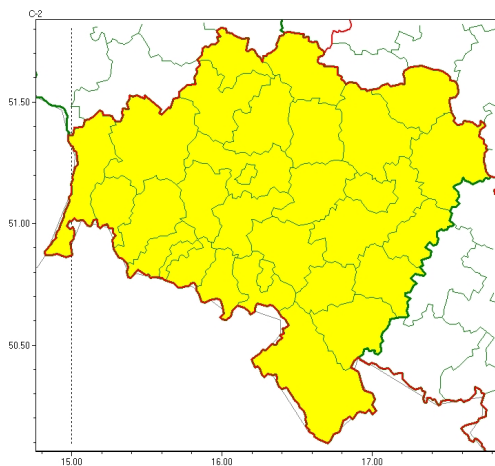

Zasięg ostrzeżeń w województwie

Silny deszcz z burzami
2023-08-28 12:16

WOJEWÓDZTWO DOLNOŚLĄSKIE
OSTRZEŻENIA METEOROLOGICZNE ZBIORCZO NR 180
WYKAZ OBYWATELI ZIEMSKICH CYCH OSTRZEŻENIE
o godz. 12:16 dnia 28.08.2023

Zjawisko/Stopień zagrożenia	Silny deszcz z burzami/1
Obszar (w nawiasie numer ostrzeżenia dla powiatu)	powiaty: bolesławiecki(56), dzierżoniowski(69), głogowski(54), górowski(51), jaworski(62), Jelenia Góra(93), kamiennogórski(86), karkonoski(93), kłodzki(89), Legnica(58), legnicki(59), lubański(81), lubiński(57), lwówecki(88), milicki(57), oleśnicki(56), oławski(60), polkowicki(54), strzebiński(61), redziński(57), widnicki(65), trzebnicki(56), Wałbrzych(74), wałbrzyski(86), wołowski(56), Wrocław(57), wrocławski(58), zbkowicki(73), zgorzelecki(65), złotoryjski(61)
Ważność	od godz. 20:00 dnia 28.08.2023 do godz. 08:00 dnia 29.08.2023
Prawdopodobieństwo	80%
Przebieg	Prognozowane są opady deszczu o natężeniu umiarkowanym, okresami silnym. Wysoko opadu miejscami od 30 mm do 45 mm. Opadom towarzyszą białe burze z porywami wiatru do 70 km/h. Możliwy grad.
SMS	IMGW-PIB OSTRZEŻENIA: DESZCZ i BURZE/1 dolnośląskie (wszystkie powiaty) od 20:00/28.08 do 08:00/29.08.2023 45 mm; porywy 70 km/h. Dotyczy powiatów: wszystkie powiaty.
RSO	Woj. dolnośląskie (wszystkie powiaty), IMGW-PIB wydał ostrzeżenie pierwszego stopnia o intensywnych opadach deszczu z burzami
Uwagi	Brak.