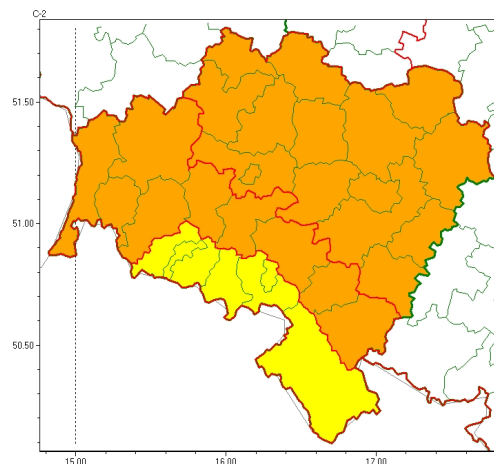

Zasięg ostrzeżeń w województwie

Burze z gradem
2023-06-22 14:25

Upał
2023-06-22 14:25

WOJEWÓDZTWO DOLNOŚLĄSKIE OSTRZEŻENIA METEOROLOGICZNE ZBIORCZO NR 115 WYKAZ OBOWIAZUJĄCYCH OSTRZEŻEŃ o godz. 14:25 dnia 22.06.2023

Zjawisko/Stopień zagrożenia	Burze z gradem/1
Obszar (w nawiasie numer ostrzeżenia dla powiatu)	powiaty: głogowski(33), górowski(30), Legnica(33), legnicki(34), lubuski(33), milicki(33), oleśnicki(32), oławski(32), polkowicki(33), strzeliński(34), redzki(31), trzebnicki(32), wołowski(32), Wrocław(31), wrocławski(31)
Ważność	od godz. 23:00 dnia 22.06.2023 do godz. 06:00 dnia 23.06.2023
Prawdopodobieństwo	80%
Przebieg	Prognozowane są burze, którym miejscami będą towarzyszyć silne opady deszczu od 20 mm do 30 mm oraz porywy wiatru do 80 km/h. Miejscami grad.
SMS	IMGW-PIB OSTRZEŻENIA: BURZE Z GRADEM/1 dolnośląskie (15 powiatów) od 23:00/22.06 do 06:00/23.06.2023 deszcz 30 mm, grad, porywy 80 km/h. Dotyczy powiatów: głogowski, górowski, Legnica, legnicki, lubuski, milicki, oleśnicki, oławski, polkowicki, strzeliński, redzki, trzebnicki, wołowski, Wrocław i wrocławski.
RSO	Woj. dolnośląskie (15 powiatów), IMGW-PIB wydał ostrzeżenie pierwszego stopnia o burzach z gradem
Uwagi	Brak.
Zjawisko/Stopień zagrożenia	Burze z gradem/2
Obszar (w nawiasie numer ostrzeżenia dla powiatu)	powiaty: bolesławiecki(35), dzierżoniowski(41), jaworski(35), Jelenia Góra(68), kamienogórski(61), karkonoski(68), kłodzki(62), lubuski(58), lwówecki(65), widniański(37), Wałbrzych(49), wałbrzyski(60), ząbkowicki(44), zgorzelecki(44), zlotoryjski(36)
Ważność	od godz. 23:00 dnia 22.06.2023 do godz. 05:00 dnia 23.06.2023