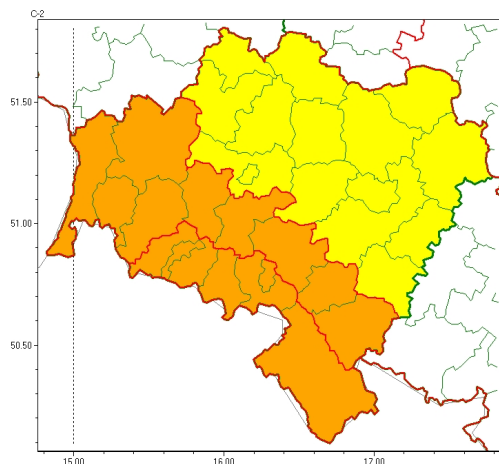

Zasięg ostrzeżeń w województwie

Burze z gradem
2023-06-22 14:25

Upał
2023-06-22 14:25

WOJEWÓDZTWO DOLNOŚLĄSKIE OSTRZEŻENIA METEOROLOGICZNE ZBIORCZO NR 115 WYKAZ OBOWIAZUJĄCYCH OSTRZEŻEŃ o godz. 14:25 dnia 22.06.2023

Zjawisko/Stopień zagrożenia	Burze z gradem/1
Obszar (w nawiasie numer ostrzeżenia dla powiatu)	powiaty: głogowski(33), górowski(30), Legnica(33), legnicki(34), lubuski(33), milicki(33), oleśnicki(32), oławski(32), polkowicki(33), strzeliński(34), redzki(31), trzebnicki(32), wołowski(32), Wrocław(31), wrocławski(31)
Ważność	od godz. 23:00 dnia 22.06.2023 do godz. 06:00 dnia 23.06.2023
Prawdopodobieństwo	80%
Przebieg	Prognozowane są burze, którym miejscami będą towarzyszyć silne opady deszczu od 20 mm do 30 mm oraz porywy wiatru do 80 km/h. Miejscami grad.
SMS	IMGW-PIB OSTRZEŻENIA: BURZE Z GRADEM/1 dolnośląskie (15 powiatów) od 23:00/22.06 do 06:00/23.06.2023 deszcz 30 mm, grad, porywy 80 km/h. Dotyczy powiatów: głogowski, górowski, Legnica, legnicki, lubuski, milicki, oleśnicki, oławski, polkowicki, strzeliński, redzki, trzebnicki, wołowski, Wrocław i wrocławski.
RSO	Woj. dolnośląskie (15 powiatów), IMGW-PIB wydał ostrzeżenie pierwszego stopnia o burzach z gradem
Uwagi	Brak.
Zjawisko/Stopień zagrożenia	Burze z gradem/2
Obszar (w nawiasie numer ostrzeżenia dla powiatu)	powiaty: bolesławiecki(35), dzierżoniowski(41), jaworski(35), Jelenia Góra(68), kamienogórski(61), karkonoski(68), kłodzki(62), lubuski(58), lwówecki(65), widniański(37), Wałbrzych(49), wałbrzyski(60), ząbkowicki(44), zgorzelecki(44), zlotoryjski(36)
Ważność	od godz. 23:00 dnia 22.06.2023 do godz. 05:00 dnia 23.06.2023