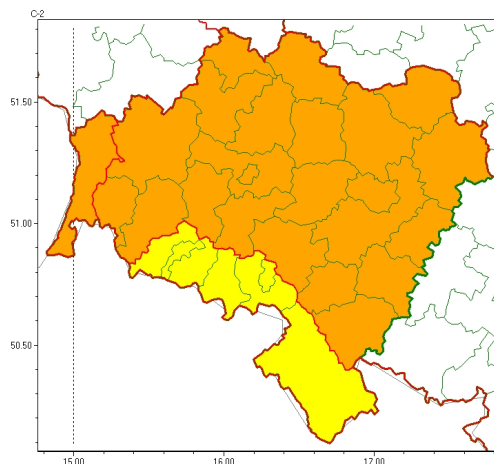

Zasięg ostrzeżeń w województwie

Burze z gradem  
2023-06-21 05:19

Upał  
2023-06-21 05:19

**WOJEWÓDZTWO DOLNOŚLĄSKIE**  
**OSTRZEŻENIA METEOROLOGICZNE ZBIORCZO NR 112**  
**WYKAZ OBSZARÓW ZUSZYTYCH OSTRZEŻENIAMI**  
**o godz. 05:19 dnia 21.06.2023**

<b>Zjawisko/Stopień zagrożenia</b>	Burze z gradem/1
<b>Obszar (w nawiasie numer ostrzeżenia dla powiatu)</b>	powiaty: zgorzelecki(43)
<b>Ważność</b>	od godz. 05:30 dnia 21.06.2023 do godz. 20:00 dnia 21.06.2023
<b>Prawdopodobieństwo</b>	80%
<b>Przebieg</b>	Prognozowane są burze, którym miejscami będą towarzyszyć silne opady deszczu od 20 mm do 35 mm oraz porywy wiatru do 80 km/h. Miejscami grad.
<b>SMS</b>	IMGW-PIB OSTRZEŻEGA: BURZE Z GRADEM/1 dolnośląskie (1 powiat) od 05:30/21.06 do 20:00/21.06.2023 deszcz 35 mm, grad, porywy 80 km/h. Dotyczy powiatów: zgorzelecki.
<b>RSO</b>	Woj. dolnośląskie (1 powiat), IMGW-PIB wydał ostrzeżenie pierwszego stopnia o burzach z gradem
<b>Uwagi</b>	Brak.
<b>Zjawisko/Stopień zagrożenia</b>	Burze z gradem/2
<b>Obszar (w nawiasie numer ostrzeżenia dla powiatu)</b>	powiaty: bolesławiecki(34), dzierżoniowski(40), głogowski(32), górowski(29), jaworski(34), Jelenia Góra(67), kamiennogórski(60), karkonoski(67), kłodzki(61), Legnica(32), legnicki(33), lubański(57), lubuski(32), lwówecki(64), milicki(32), oleśnicki(31), oławski(31), polkowicki(32), strzeliński(33), redziński(30), widnicki(36), trzebnicki(31), Wałbrzych(48), wałbrzyski(59), wołowski(31), Wrocław(30), wrocławski(30), złotoryjski(35)
<b>Ważność</b>	od godz. 11:00 dnia 21.06.2023 do godz. 23:00 dnia 21.06.2023
<b>Prawdopodobieństwo</b>	80%