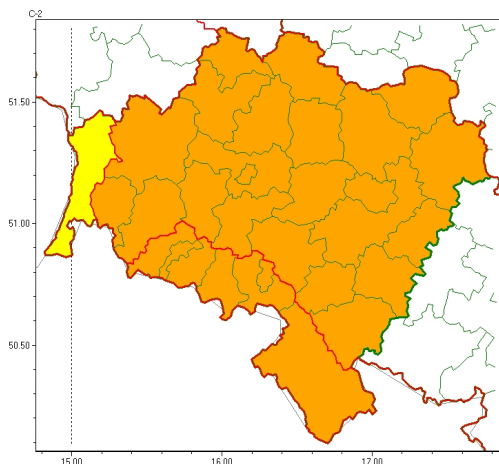

Zasięg ostrzeżeń w województwie

Burze z gradem  
2023-06-21 05:19

Upał  
2023-06-21 05:19

**WOJEWÓDZTWO DOLNOŚLĄSKIE**  
**OSTRZEŻENIA METEOROLOGICZNE ZBIORCZO NR 112**  
**WYKAZ OBSZARÓW ZUSZYTYCH OSTRZEŻENIAMI**  
**o godz. 05:19 dnia 21.06.2023**

<b>Zjawisko/Stopień zagrożenia</b>	Burze z gradem/1
<b>Obszar (w nawiasie numer ostrzeżenia dla powiatu)</b>	powiaty: zgorzelecki(43)
<b>Ważność</b>	od godz. 05:30 dnia 21.06.2023 do godz. 20:00 dnia 21.06.2023
<b>Prawdopodobieństwo</b>	80%
<b>Przebieg</b>	Prognozowane są burze, którym miejscami będą towarzyszyć silne opady deszczu od 20 mm do 35 mm oraz porywy wiatru do 80 km/h. Miejscami grad.
<b>SMS</b>	IMGW-PIB OSTRZEŻEGA: BURZE Z GRADEM/1 dolnośląskie (1 powiat) od 05:30/21.06 do 20:00/21.06.2023 deszcz 35 mm, grad, porywy 80 km/h. Dotyczy powiatów: zgorzelecki.
<b>RSO</b>	Woj. dolnośląskie (1 powiat), IMGW-PIB wydał ostrzeżenie pierwszego stopnia o burzach z gradem
<b>Uwagi</b>	Brak.
<b>Zjawisko/Stopień zagrożenia</b>	Burze z gradem/2
<b>Obszar (w nawiasie numer ostrzeżenia dla powiatu)</b>	powiaty: bolesławiecki(34), dzierżoniowski(40), głogowski(32), górowski(29), jaworski(34), Jelenia Góra(67), kamiennogórski(60), karkonoski(67), kłodzki(61), Legnica(32), legnicki(33), lubański(57), lubuski(32), lwówecki(64), milicki(32), oleśnicki(31), oławski(31), polkowicki(32), strzeliński(33), redziński(30), widnicki(36), trzebnicki(31), Wałbrzych(48), wałbrzyski(59), wołowski(31), Wrocław(30), wrocławski(30), złotoryjski(35)
<b>Ważność</b>	od godz. 11:00 dnia 21.06.2023 do godz. 23:00 dnia 21.06.2023
<b>Prawdopodobieństwo</b>	80%